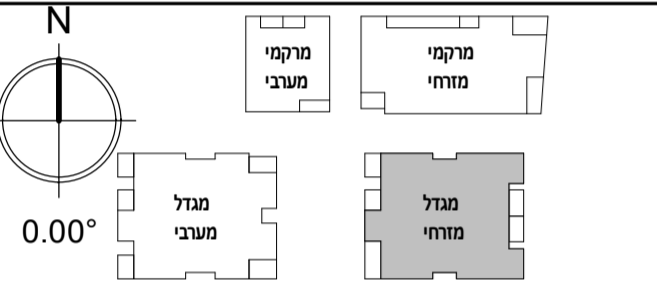

מגרש:	28
בניין:	מגדל מזרחי 3
קומה:	2-8
דירה:	13,18,23,28,33,38
קב"מ:	1 : 50
מהדורה מס':	0
תאריך:	01/07/2021

התוכנית בדף זה הינן להמחשה בלבד. ידוע לקונה כי תוכנית והדמיה אלו הינן שלב מקדמי בלבד, כי טרם אושרו על ידי רשויות התכנון וכי טרם הוגשה בקשה להיתר בנייה. לפיכך, תוכנית זו נתונה לשינויים מהותיים. רק התוכניות והמפרטים כפי שיערכו לאחר קבלת היתר בנייה יחייבו את החברה.

51-B1-L				
	49-I	48-B1-J	50-K	
11				
10				
9	46-F	45-G	44-B1-E	47-B1-H
8	42-C	41-D	40-C*	39-B1-E
7	37-C	36-D	35-C*	34-B1-E
6	32-C	31-D	30-C*	29-B1-E
5	27-C	26-D	25-C*	24-B1-E
4	22-C	21-D	20-C*	19-B1-E
3	17-C	16-D	15-C*	14-B1-E
2	12-C	11-D	10-C*	9-B1-E
1	7-C	6-D	5-C*	4-B1-E
גלריה מגורים	לובי מגורים			
קרקע	רווחת דירים			
תכנון 1	תכנון מגורים			
תכנון 2	תכנון מגורים			
תכנון 3	תכנון מגורים			