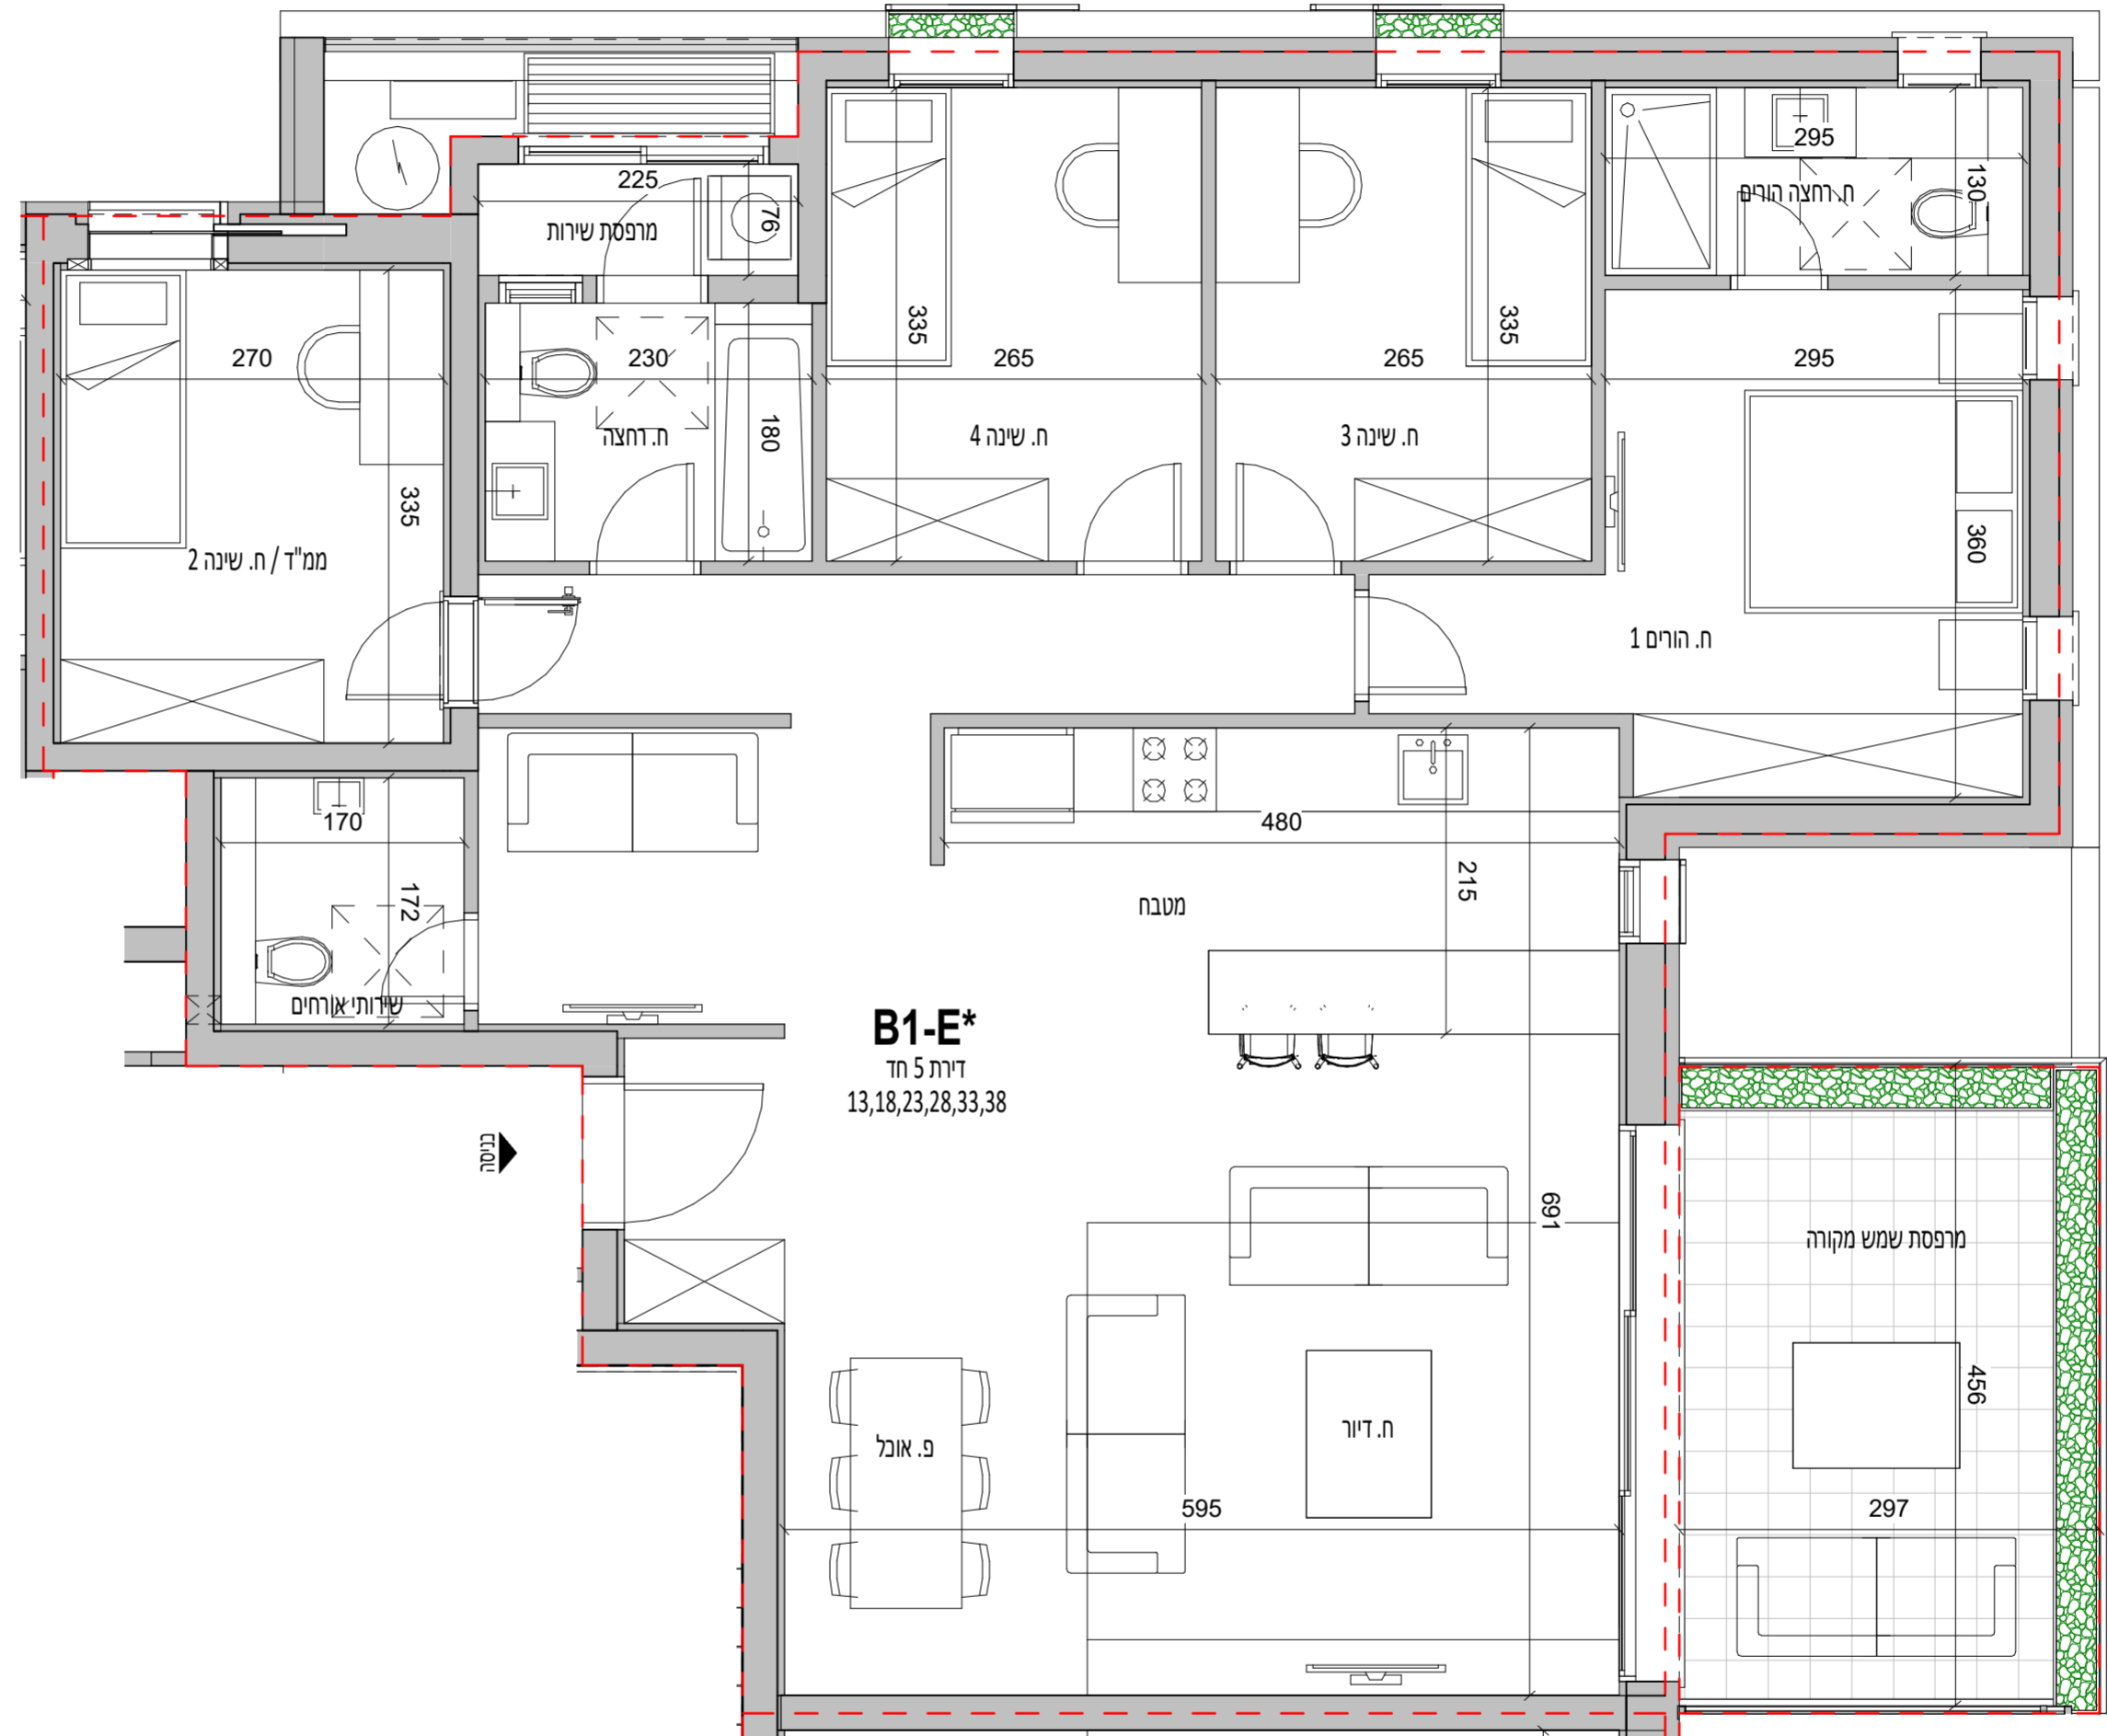

מגרש:	28
בניין:	מגדל מזרחי 3
קומה:	2-8
דירה:	13,18,23,28,33,38
קב"מ:	1 : 50
מהדורה מס':	0
תאריך:	01/07/2021

התוכנית בדף זה הינן להמחשה בלבד. ידוע לקונה כי תוכנית והדמיה אלו הינן שלב מקדמי בלבד, כי טרם אושרו על ידי רשויות התכנון וכי טרם הוגשה בקשה להיתר בנייה. לפיכך, תוכנית זו נתונה לשינויים מהותיים. רק התוכניות והמפרטים כפי שיערכו לאחר קבלת היתר בנייה יחייבו את החברה.

51-B1-L				
	49-I	48-B1-J	50-K	
11				
10				
9	46-F	45-G	44-B1-E	47-B1-H
8	42-C	41-D	40-C*	39-B1-E
7	37-C	36-D	35-C*	34-B1-E
6	32-C	31-D	30-C*	29-B1-E
5	27-C	26-D	25-C*	24-B1-E
4	22-C	21-D	20-C*	19-B1-E
3	17-C	16-D	15-C*	14-B1-E
2	12-C	11-D	10-C*	9-B1-E
1	7-C	6-D	5-C*	4-B1-E
גלריה מגורים	לובי מגורים			
קרקע	רווחת דירים			
תכנון 1	תכנון מגורים			
תכנון 2	תכנון מגורים			
תכנון 3	תכנון מגורים			

קומות 2-8 B1-E*	
טיפוס	שטח מכר
B1-E*	124.48
מרפסת B1-E*	13.73

חתימת הרוכש:	
חתימת הרוכש:	
חתימת החברה:	
תאריך חתימה:	

בכפוף לקבלת היתר בנייה