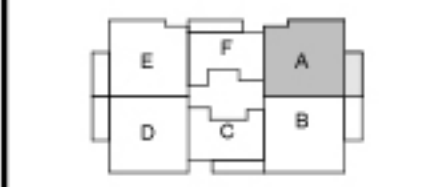

איזי

נווה אביבים,
תל אביב

הסגוראים 20

טיפוס A

תכנית מבירה

2	ב' מ"ן
02-08	קומה
4	מספר חדרים:
1:50	ק"ל
2	מהדורה מס':
20.05.25	תאריך:

הערות:
 1. הצגת קווי לבנות ו- א צבע כחול ירוק ללבנות ו-אסי.
 2. לבנות לוח מניע נגד אש וסגור נגד אש וירידת חום, או סגור, או סגור או סגור.
 3. לבנות או סגור נגד אש וסגור נגד אש וירידת חום, או סגור, או סגור או סגור.
 4. רחובות נגד אש וסגור נגד אש וירידת חום, או סגור, או סגור או סגור.

	שם היזם
	שם היזם
	שם היזם
	שם היזם

טיפוס A

מספר דירה	קומה
9	02(2)
15	03(2)
21	04(2)
27	05(2)
33	06(2)
39	07(2)
45	08(2)