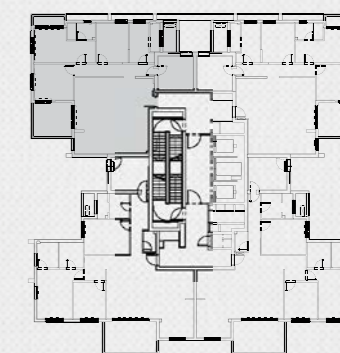

THE  
**L A K E**  
לחיות על האגם

דירת 5 חדרים  
דרום-מערב

שטח דירה כ- 120 מ"ר  
שטח מרפסת כ- 13 מ"ר

בניין צפוני | דגם A10

דירות  
49, 37, 25, 17  
קומות 4, 6, 9, 12

בניין אמצעי | דגם A10\*

דירות  
56, 49, 45, 41, 17  
קומות 4, 10, 11, 12, 14

בניין דרומי | דגם A10\*

דירות  
34, 26, 22, 18  
קומות 4, 5, 6, 8

רחוב אחד העם

הפארק הלאומי