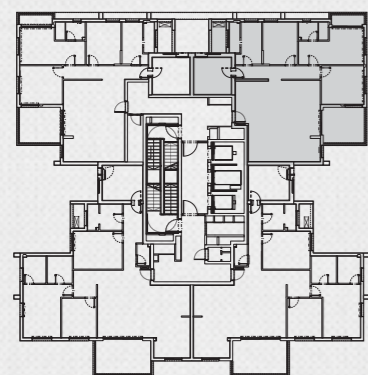

חדר שינה / ממ"ד
307 / 303

שירות
84 / 247

ח. אמבטיה
161 / 338

חדר שינה
275 / 338

ח. רחצה
הורים
235 / 144

סוויטת הורים

מרפסת
מ"ר 2.90

- 277 -

- 299 -

- 527 -

- 105 -

פ. אוכל

- 687 -

חדר דיור

חדר שינה
342 / 310

* דלתות נגדיות בממ"ד
דירות 23, 25, 27, 51, בניין 3

כניסה

- 653 -

מטבח

- 590 -

- 185 -

- 445 -

- 290 -

מרפסת
מ"ר 10

- 335 -

רחוב אחד העם