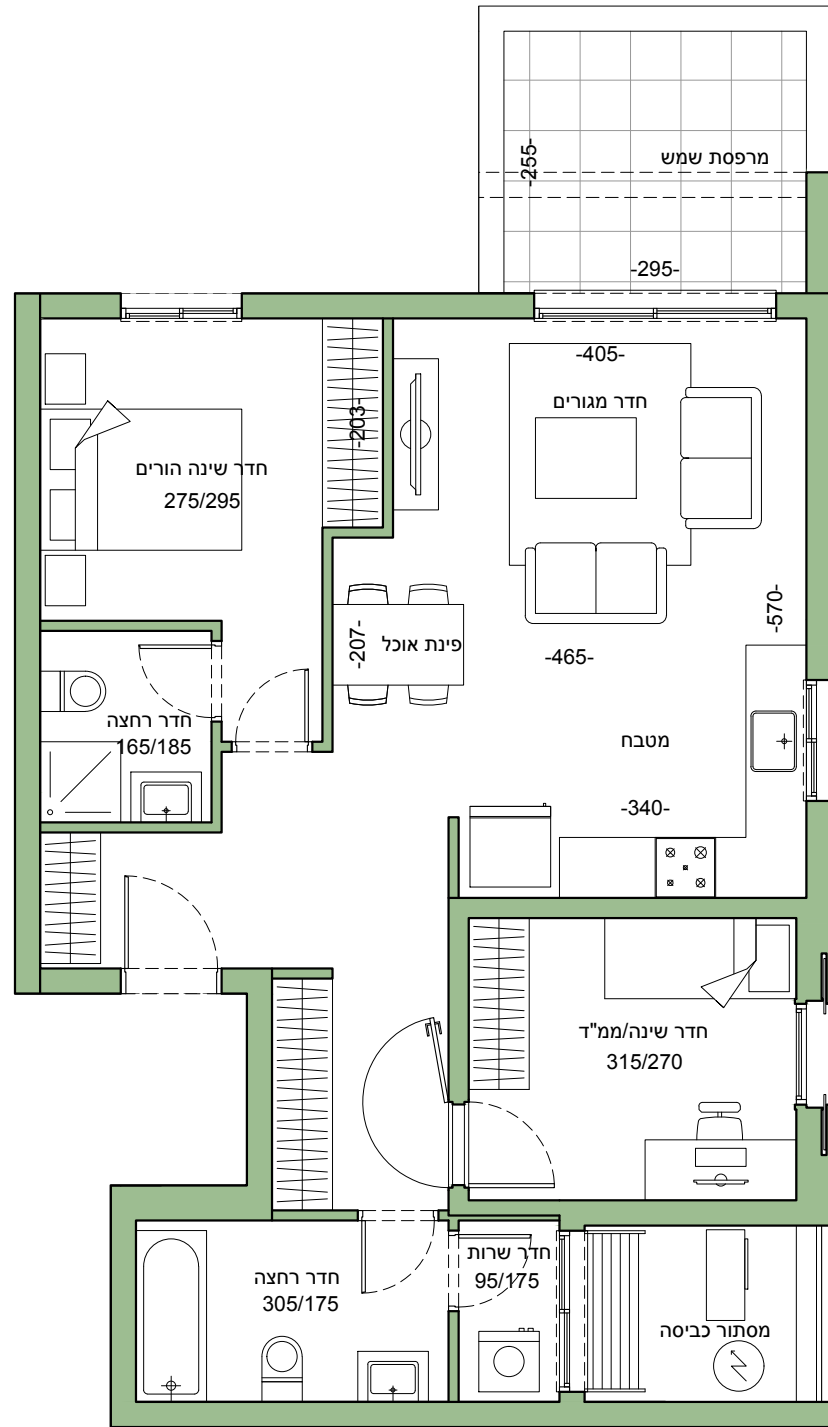

לפני היתר בניה

התכנית לפני היתר בניה ויתכנו שינויים לפי דרישת הרשויות והיועצים השונים

טיפוס B 3 חדר'	
קומה	דירה
8	30
7	26
6	22
5	18
4	14
3	10
2	6

חתך עקרוני

מיקום דירה לפי קומה טיפוסית